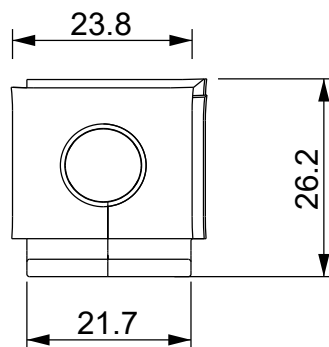

A

B

C

D

Grey		Black		Ø Cable [mm]	Grey		Black	
Description	Code	Description	Code		Description	Code	Description	Code
SPP 0G	1731020100	SPP 0B	1731020200	/	SPP 0GA	1731320100	SPP 0BA	1731320200
SPP 2G	1731020102	SPP 2B	1731020202	2 - 3	SPP 2GA	1731320102	SPP 2BA	1731320202
SPP 3G	1731020103	SPP 3B	1731020203	3 - 4	SPP 3GA	1731320103	SPP 3BA	1731320203
SPP 4G	1731020104	SPP 4B	1731020204	4 - 5	SPP 4GA	1731320104	SPP 4BA	1731320204
SPP 5G	1731020105	SPP 5B	1731020205	5 - 6	SPP 5GA	1731320105	SPP 5BA	1731320205
SPP 6G	1731020106	SPP 6B	1731020206	6 - 7	SPP 6GA	1731320106	SPP 6BA	1731320206
SPP 7G	1731020107	SPP 7B	1731020207	7 - 8	SPP 7GA	1731320107	SPP 7BA	1731320207
SPP 8G	1731020108	SPP 8B	1731020208	8 - 9	SPP 8GA	1731320108	SPP 8BA	1731320208
SPP 9G	1731020109	SPP 9B	1731020209	9 - 10	SPP 9GA	1731320109	SPP 9BA	1731320209
SPP 10G	1731020110	SPP 10B	1731020210	10 - 11	SPP 10GA	1731320110	SPP 10BA	1731320210
SPP 11G	1731020111	SPP 11B	1731020211	11 - 12	SPP 11GA	1731320111	SPP 11BA	1731320211
SPP 12G	1731020112	SPP 12B	1731020212	12 - 13	SPP 12GA	1731320112	SPP 12BA	1731320212
SPP 13G	1731020113	SPP 13B	1731020213	13 - 14	SPP 13GA	1731320113	SPP 13BA	1731320213
SPP 14G	1731020114	SPP 14B	1731020214	14 - 15	SPP 14GA	1731320114	SPP 14BA	1731320214
SPP 15G	1731020115	SPP 15B	1731020215	15 - 16	SPP 15GA	1731320115	SPP 15BA	1731320215
SPP 16G	1731020116	SPP 16B	1731020216	16 - 17	SPP 16GA	1731320116	SPP 16BA	1731320216

Flammability: UL94-V0, self-extinguishing
Temperature: -40°C ... +110°C
Properties: halogen-free, silicone-free

IP66

NEMA
12, 4X

UL TYPE
12, 4X

Codice / Code

see table

Descrizione / Description

SPP

Rev.
004

Materiale / Material

TPE

Colore / Color

see table

Peso / Weight (g)

-

Unità di misura / Measure units

mm

Formato / Format

A4

Scala / Scale

1:1

UNI-ISO
2768-mk