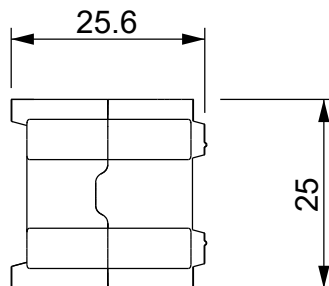

A

B

C

D

Grey		Black		Ø Cable [mm]	Grey		Black	
Description	Code	Description	Code		Description	Code	Description	Code
SPP 0G	1731020100	SPP 0B	1731020200	/	SPP 0GA	1731320100	SPP 0BA	1731320200
SPP 2G	1731020102	SPP 2B	1731020202	2 - 3	SPP 2GA	1731320102	SPP 2BA	1731320202
SPP 3G	1731020103	SPP 3B	1731020203	3 - 4	SPP 3GA	1731320103	SPP 3BA	1731320203
SPP 4G	1731020104	SPP 4B	1731020204	4 - 5	SPP 4GA	1731320104	SPP 4BA	1731320204
SPP 5G	1731020105	SPP 5B	1731020205	5 - 6	SPP 5GA	1731320105	SPP 5BA	1731320205
SPP 6G	1731020106	SPP 6B	1731020206	6 - 7	SPP 6GA	1731320106	SPP 6BA	1731320206
SPP 7G	1731020107	SPP 7B	1731020207	7 - 8	SPP 7GA	1731320107	SPP 7BA	1731320207
SPP 8G	1731020108	SPP 8B	1731020208	8 - 9	SPP 8GA	1731320108	SPP 8BA	1731320208
SPP 9G	1731020109	SPP 9B	1731020209	9 - 10	SPP 9GA	1731320109	SPP 9BA	1731320209
SPP 10G	1731020110	SPP 10B	1731020210	10 - 11	SPP 10GA	1731320110	SPP 10BA	1731320210
SPP 11G	1731020111	SPP 11B	1731020211	11 - 12	SPP 11GA	1731320111	SPP 11BA	1731320211
SPP 12G	1731020112	SPP 12B	1731020212	12 - 13	SPP 12GA	1731320112	SPP 12BA	1731320212
SPP 13G	1731020113	SPP 13B	1731020213	13 - 14	SPP 13GA	1731320113	SPP 13BA	1731320213
SPP 14G	1731020114	SPP 14B	1731020214	14 - 15	SPP 14GA	1731320114	SPP 14BA	1731320214
SPP 15G	1731020115	SPP 15B	1731020215	15 - 16	SPP 15GA	1731320115	SPP 15BA	1731320215
SPP 16G	1731020116	SPP 16B	1731020216	16 - 17	SPP 16GA	1731320116	SPP 16BA	1731320216

Flammability: UL94-V0, self-extinguishing
Temperature: -40°C ... +110°C
Properties: halogen-free, silicone-free

IP66

NEMA
12, 4X

UL TYPE
12, 4X

Codice / Code

see table

Descrizione / Description

SPP

Rev.
004

Materiale / Material

TPE

Colore / Color

see table

Peso / Weight (g)

-

Unità di misura / Measure units

mm

Formato / Format

A4

Scala / Scale

1:1

UNI-ISO
2768-mk