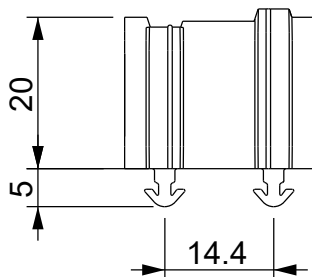

A

B

C

D

Grey		Black		Ø Cable [mm]	Grey		Black	
Description	Code	Description	Code		Description	Code	Description	Code
SPP 0G	1731020100	SPP 0B	1731020200	/	SPP 0GA	1731320100	SPP 0BA	1731320200
SPP 2G	1731020102	SPP 2B	1731020202	2 - 3	SPP 2GA	1731320102	SPP 2BA	1731320202
SPP 3G	1731020103	SPP 3B	1731020203	3 - 4	SPP 3GA	1731320103	SPP 3BA	1731320203
SPP 4G	1731020104	SPP 4B	1731020204	4 - 5	SPP 4GA	1731320104	SPP 4BA	1731320204
SPP 5G	1731020105	SPP 5B	1731020205	5 - 6	SPP 5GA	1731320105	SPP 5BA	1731320205
SPP 6G	1731020106	SPP 6B	1731020206	6 - 7	SPP 6GA	1731320106	SPP 6BA	1731320206
SPP 7G	1731020107	SPP 7B	1731020207	7 - 8	SPP 7GA	1731320107	SPP 7BA	1731320207
SPP 8G	1731020108	SPP 8B	1731020208	8 - 9	SPP 8GA	1731320108	SPP 8BA	1731320208
SPP 9G	1731020109	SPP 9B	1731020209	9 - 10	SPP 9GA	1731320109	SPP 9BA	1731320209
SPP 10G	1731020110	SPP 10B	1731020210	10 - 11	SPP 10GA	1731320110	SPP 10BA	1731320210
SPP 11G	1731020111	SPP 11B	1731020211	11 - 12	SPP 11GA	1731320111	SPP 11BA	1731320211
SPP 12G	1731020112	SPP 12B	1731020212	12 - 13	SPP 12GA	1731320112	SPP 12BA	1731320212
SPP 13G	1731020113	SPP 13B	1731020213	13 - 14	SPP 13GA	1731320113	SPP 13BA	1731320213
SPP 14G	1731020114	SPP 14B	1731020214	14 - 15	SPP 14GA	1731320114	SPP 14BA	1731320214
SPP 15G	1731020115	SPP 15B	1731020215	15 - 16	SPP 15GA	1731320115	SPP 15BA	1731320215
SPP 16G	1731020116	SPP 16B	1731020216	16 - 17	SPP 16GA	1731320116	SPP 16BA	1731320216

Flammability: UL94-V0, self-extinguishing
Temperature: -40°C ... +110°C
Properties: halogen-free, silicone-free

IP66

NEMA
12, 4X

UL TYPE
12, 4X

Codice / Code

see table

Descrizione / Description

SPP

Rev.
004

Materiale / Material

TPE

Colore / Color

see table

Peso / Weight (g)

-

Unità di misura / Measure units

mm

Formato / Format

A4

Scala / Scale

1:1

UNI-ISO
2768-mk